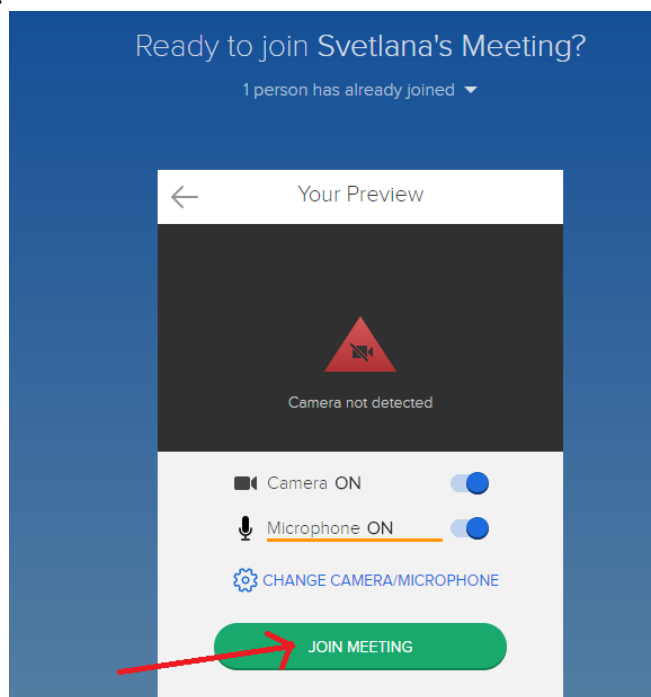

Рисунок 1. Вход на сессию через браузер

Выберете вкладку «Computer audio».

Рисунок 2. Computer audio

Проверьте подключение своих устройств связи и нажмите «Join Meeting» для подключения к сессии.

Рисунок 3. Подключение к сессии