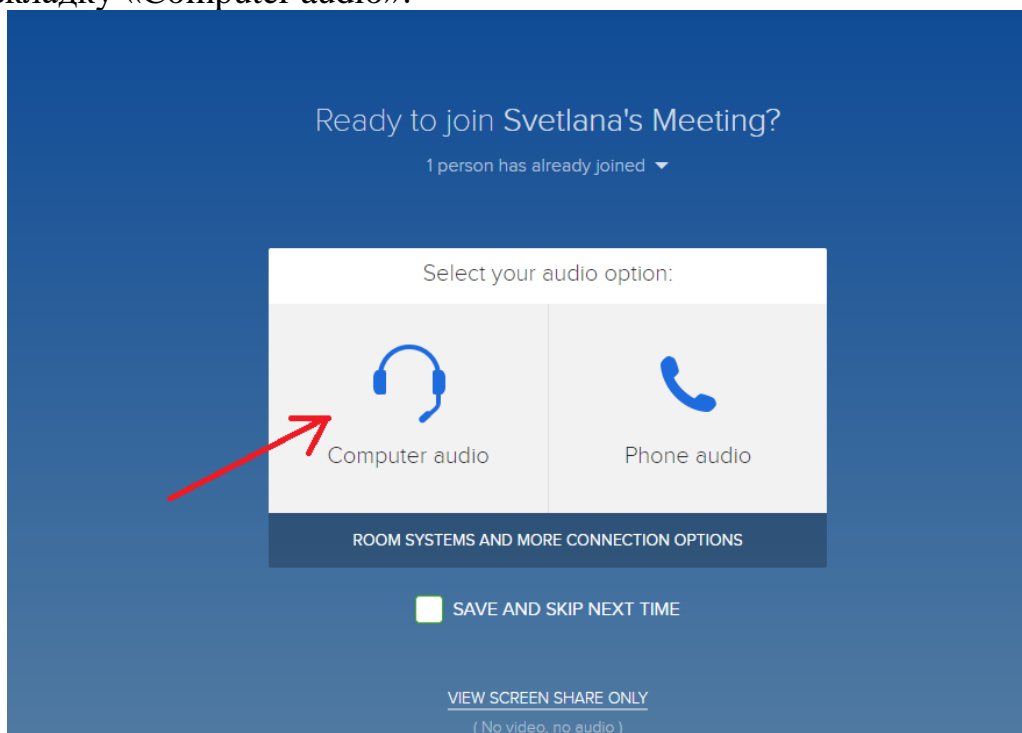

Рисунок 1. Вход на сессию через браузер

Выберете вкладку «Computer audio».

Рисунок 2. Computer audio

Проверьте подключение своих устройств связи и нажмите «Join Meeting» для подключения к сессии.

Рисунок 3. Подключение к сессии

Введите свое имя. Безымянные гости будут удаляться из сессии.

Рисунок 4. Ввод имени

Поздравляем! Вы подключились к занятию.

Рисунок 5. Выполненное подключение к занятию